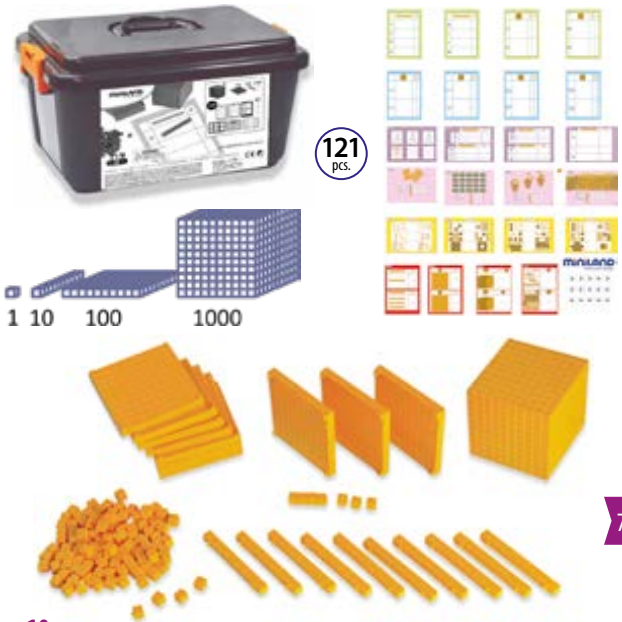

7-9 años

Base 10

El mejor de los recursos para comprender y razonar sobre la unidad, la decena, la centena y el millar. Incluye 100 unidades, 10 decenas, 10 centenas y 1 millar. Indispensable para trabajar el sistema métrico decimal, el área y el volumen. Los cubos individuales miden 1 cm. Las fichas tienen un nivel de dificultad creciente y están numeradas, para cada serie, del 1 al 4. Permiten el uso del material durante todo el curso escolar con niños de diferentes niveles.

Base 10

MD95050