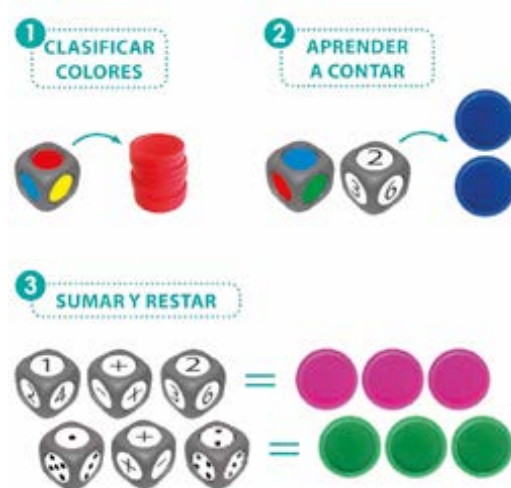

Rocket ten

The Rocket 10 apuesta por la matemática manipulativa. Este entretenido juguete es un potente recurso pedagógico para desde la manipulación y el juego fomentar el aprendizaje de conceptos matemáticos básicos como: Trabajo con patrones, Asociación número-cantidad, Agilidad en el conteo, Descomposición del número 10, Introducción a la suma y la resta y Números pares e impares. Dispone de 1 Cohele, 40 pinchos de combustible, 18 tarjetas reto, 40 tarjetas número, 1 dado, 1 bolsa de tela y 1 guía didáctica.

PLAY miniland

Más información: página 1

+3 años

Rocket ten

MD31781

40 mm

3-6 años

Láminas de plástico lavable, higiénico y resistente

Clavijas 144 pcs - 18 fichas + 4 placas + 10 cordones

Excelente juego diseñado para favorecer la atención y la concentración de un modo lúdico. Las clavijas aparecen con las tres formas básicas: círculo, cuadrado y triángulo y los tres colores primarios: rojo, azul y amarillo. Se acompañan de 36 propuestas de actividades impresas en lámina de plástico. Las actividades están relacionadas con juegos en torno al número, juegos de clasificación y seriación y juegos de ensartar. Para desarrollar estas actividades acompaña al conjunto una placa flexible para encajar sobre ella y cordones trenzados de colores surtidos. De muy buena calidad.

Clavijas 144 piezas + 18 fichas + 4 placas + 10 cordones

MD31785

Láminas de plástico lavable, higiénico y resistente

3-6 años

Color bears 108 pcs + 18 fichas + 6 placas