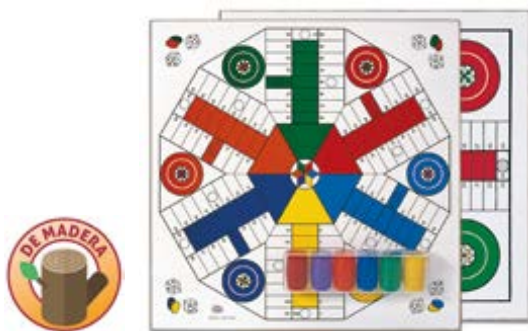

Tablero parchís madera 4 y 6 jugadores 40 cm

Tablero parchís madera para 4 y 6 jugadores. Tamaño: 40 cm x 40 cm.

Tablero parchís madera 4 y 6 jugadores 40 cm

MDCAT134/A