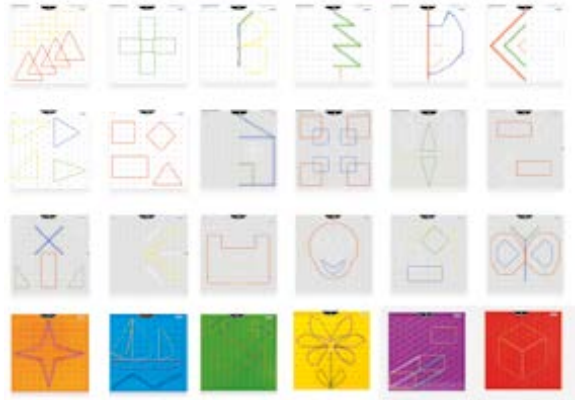

+7-9 años

Set 6 geoplanos 15 cm transparentes 180 Gomas + 24 actividades

Completamente transparentes para poder utilizarlos si se desea en el proyector de opacos. Las 120 gomas son de colores. 25 enganches dispuestos en forma de cuadrícula (5 x 5). 24 actividades impresas en lámina de plástico.

Set 6 geoplanos 15 cm transparentes,
180 gomas + 24 actividades

MD95047