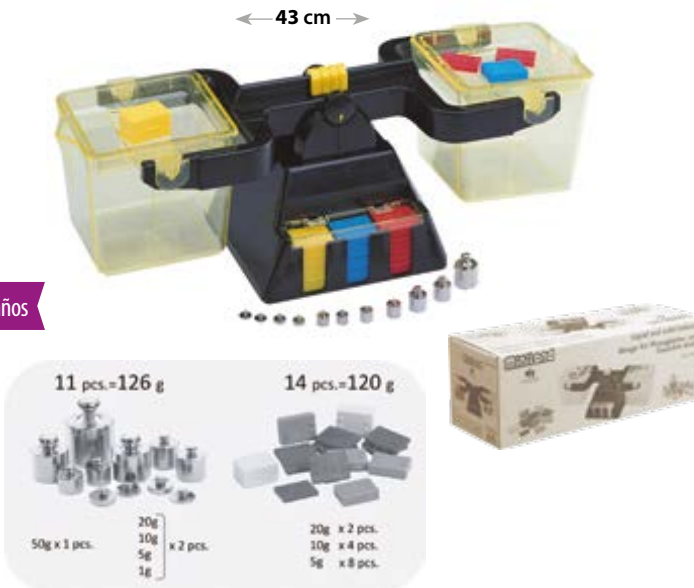

Pan Balance Jr.

Balanza de tamaño medio que permite a los niños medir y comparar cantidades. Las bandejas desmontables son ideales para medir líquidos. La escala de plástico resistente puede contener sólidos o hasta 500 ml en líquido. Mide 36 cm de ancho x 15 cm de alto

Pan Balance Jr.

MDLER0898

7-9 años