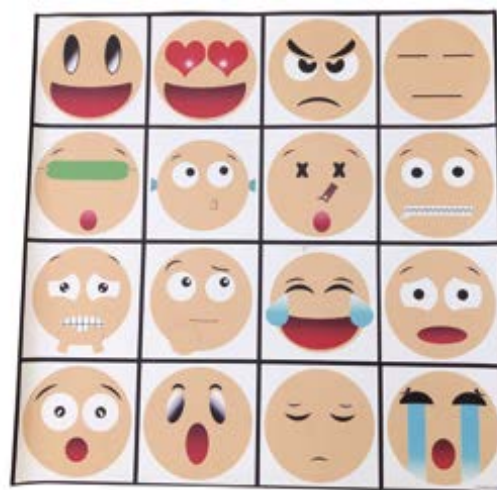

### Tapete transportes Bee-Bot y Blue-Boot

Tapete transportes 75 x 60 cm para Bee-Bot y Blue-Boot.

Tapete transportes Bee-Bot y Blue-Boot

NT10BET400

+5 años

### Tapete ropa Bee-Bot y Blue-Boot

Tapete ropa 75 x 75 cm para Bee-Bot y Blue-Boot.

Tapete ropa Bee-Bot y Blue-Boot

NT10BET450

+5 años

### Tapete emoticonos Bee-Bot y Blue-Boot

Tapete emoticonos 60 x 60 cm para Bee-Bot y Blue-Boot.

Tapete emoticonos Bee-Bot y Blue-Boot

NT10BET500

+5 años