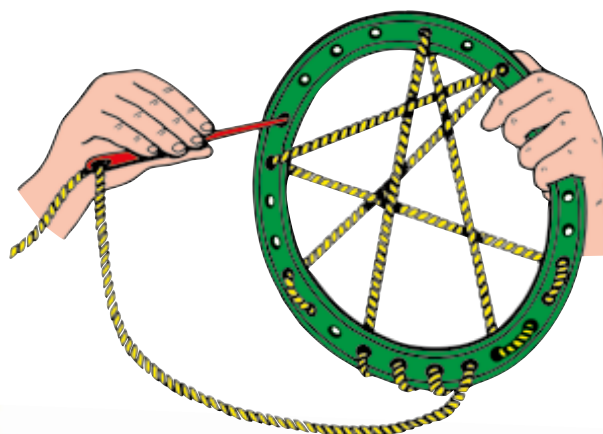

3-9 años

Placa perforada

Placas perforada de 24 x 18 cm para cosidos.

Placa perforada para cosidos

MDLA4546

+3 años

Tablero enlazar Plantoy

¡Cree su obra maestra con este tablero de enlazar! Este juguete ayuda a los niños a desarrollar habilidades motoras finas y la coordinación mano - ojo, así como reforzar su creatividad. Set Incluye: 1 tablero, 2 cordones y formas de 4 colores diferentes.

Tablero enlazar Plantoy

MDTC5372

Bastidor para cosidos

Único bastidor del mercado para niños. Incluye aguja y cordón de 2,8 mm.

Bastidor para cosidos

MDLA472

3-9 años

Lacing Uppercase Alphabet

Practica el reconocimiento de letras, patrones, clasificación y mucho más con estos conjuntos de cordones de colores. Los niños desarrollan su coordinación visual-manual mientras crean palabras con las letras. El juego incluye 260 letras, 15 cordones y un cubo de almacenamiento. Caja de 4 cm H.

Lacing Uppercase Alphabet

MDLER6401

3-9 años

120 uds.

2-5 años

Maxichain

Grandes cuentas de textura y colores variados. Especialmente pensadas para manos pequeñas tienen texturas variadas, lo que proporciona un gran valor de juego, incluidas ciertas discapacidades. Su ensamblaje es por suave presión permaneciendo unidas en forma de cadeneta.

Maxichain 24 piezas

MD27361

Cadenas

Eslabones de inmejorable calidad. Su diseño facilita el enganche y permite una manipulación muy cómoda. 120 eslabones y 22 fichas a todo color presentados en un bote con asa.

Cadenas

MD31712

2-5 años