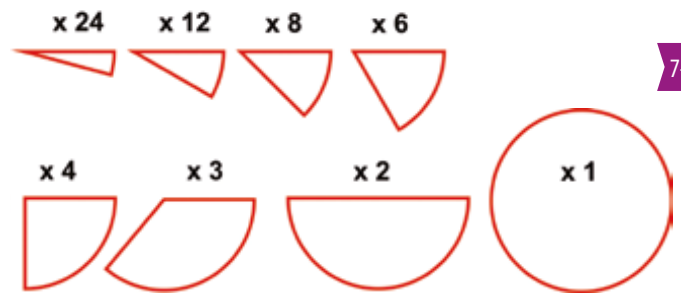

3-8 años

Sellos de descomposición numérica

Sellos de descomposición numérica base 10 para representar cantidades. Incluye 4 sellos que representan la unidad, la decena, la centena y el millar. Aptos para cualquier tinta.

Sellos de descomposición numérica

MDI30692

7-9 años

Base 10

El mejor de los recursos para comprender y razonar sobre la unidad, la decena, la centena y el millar. Incluye 100 unidades, 10 decenas, 10 centenas y 1 millar. Indispensable para trabajar el sistema métrico decimal, el área y el volumen. Los cubos individuales miden 1 cm. Las fichas tienen un nivel de dificultad creciente y están numeradas, para cada serie, del 1 al 4. Permiten el uso del material durante todo el curso escolar con niños de diferentes niveles.

Base 10

MD95050

Incluye GUÍA DIDÁCTICA

Set fracciones

Aprender las fracciones es ameno y divertido. Con la ayuda del cuadernillo ilustrado que acompaña a este set y apoyándose de las piezas de plástico que ilustran en la práctica cada concepto, se consigue hacer asimilable y perfectamente entendible el mundo de las fracciones.

Set fracciones

MD95218

7-9 años

+6 años

Rainbow Fraction®

Círculos y cuadrados que permiten a los alumnos explorar equivalencias y practicar la suma, resta y comparación de fracciones. Cada juego incluye una caja de plástico y una guía de actividades. Tamaño 9 cm.

Rainbow Fraction® Circles & Squares

MDLER0617

Rainbow Fraction® Squares 51 Piece Set

MDLER0619

+6 años

Fraction Tower® Cubes