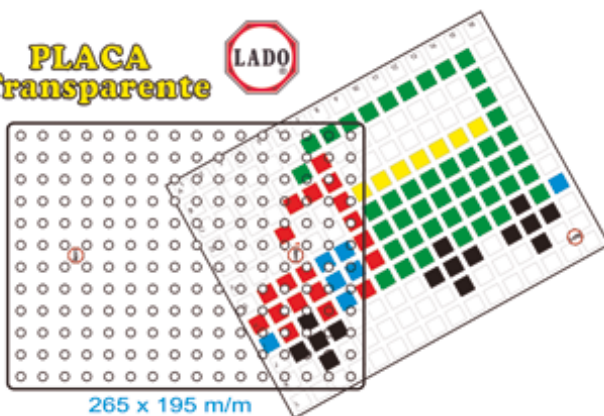

PLACA Transparente

265 x 195 m/m