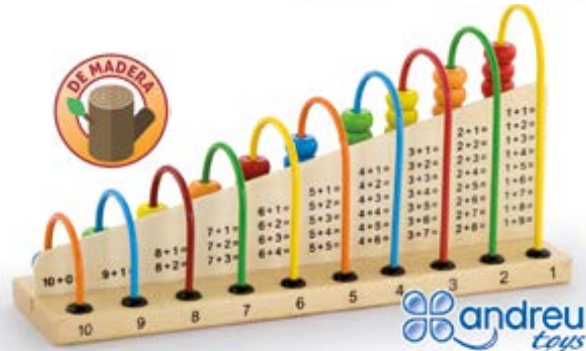

## Math Abacus

Aprendizaje para sumar y restar. Aumentará la habilidad mental infantil y su interés por las matemáticas. Medidas: 29 x 14,5 x 7,5 cm.

Math Abacus

MDAT16362

+3 años