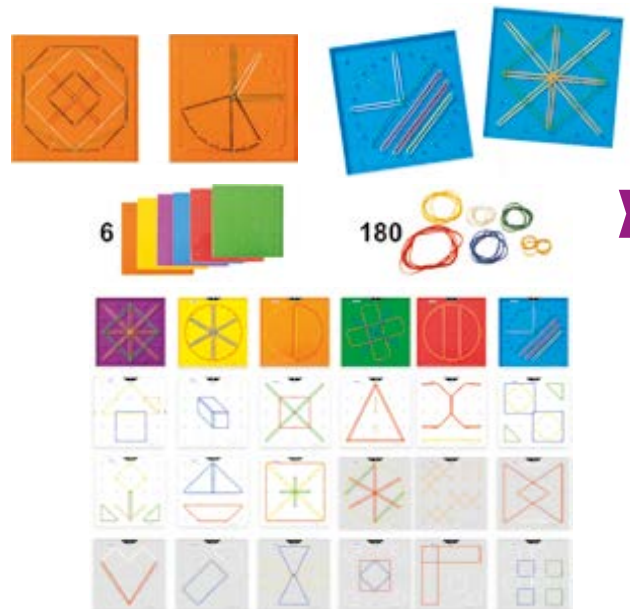

Set 6 geoplanos 15 cm, 6 colores, 2 caras  
+ 180 gomas con actividades + 24 actividades

MD95061

+3 años

**NOVEDAD**

DE MADERA

+3 años