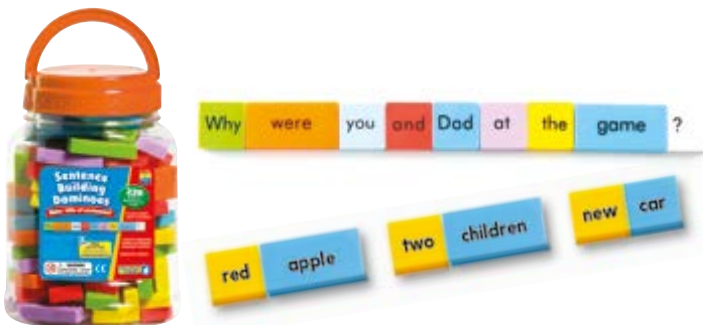

## Easy English 100 Words City

Puzzle de 100 piezas para aprender 100 palabras en inglés sobre la ciudad. También incorpora 100 pegatinas con las palabras.

Easy English 100 Words City

MDF1043737

+6 años