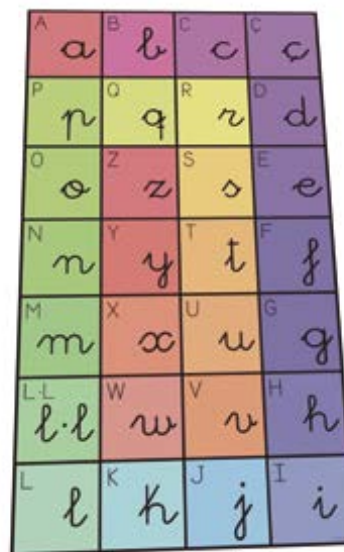

## Tapete recta numérica Bee-Bot y Blue-Boot

Tapete recta numérica 165 x 30 cm para Bee-Bot y Blue-Boot.

Tapete recta numérica Bee-Bot y Blue-Boot

NT10BET100

+5 años

## Tapete abecedario castellano Bee-Bot y Blue-Boot

Tapete abecedario castellano 60 x 105 cm para Bee-Bot y Blue-Boot.

Tapete abecedario castellano Bee-Bot y Blue-Boot

NT10BET150

+5 años