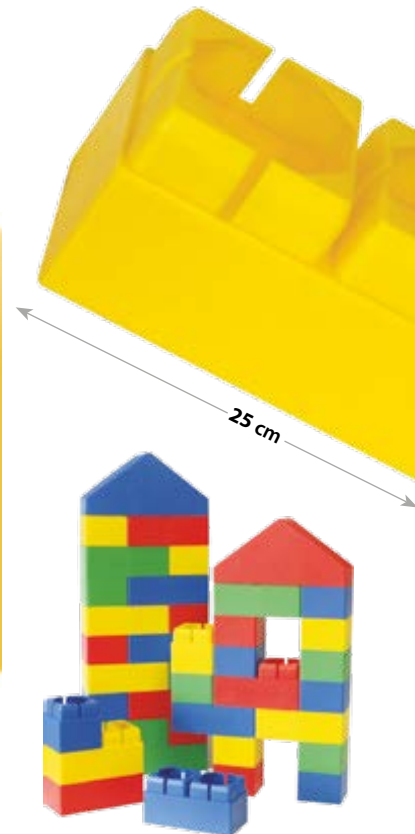

Kim Bloc Súper

Piezas de gran tamaño realizadas en plástico flexible, resistente y silencioso. Fácil de encajar y muy manejable. Se adjuntan sencillos ejercicios de montaje y guía didáctica para el educador.

Kim Bloc Súper maletín 40 piezas

MD32470

Ladrillos Lado

Caja 36 ladrillos encajables de gran resistencia. Los ladrillos son elementos sencillos pero de gran utilidad para la Educación. En los primeros años se aprende el uso coordinado de las manos y los ojos, así como el control muscular y corporal. Como concepto matemático, ayudan al niño a introducirse en el cálculo sin darse cuenta. Medidas del ladrillo: 24 x 12 x 6 cm.

Ladrillos Lado

MDLA120