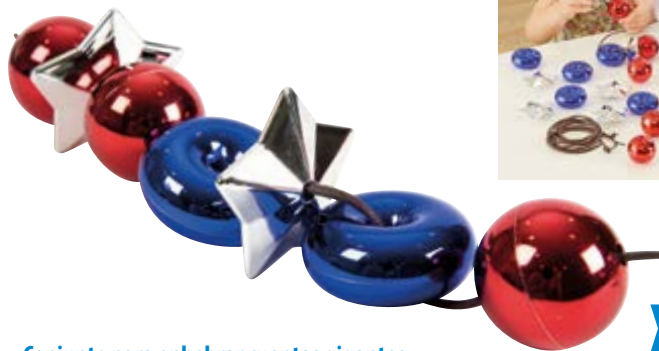

+12 meses

Conjunto para enhebrar cuentas gigantes

Un resplandeciente conjunto de figuras brillantes que pueden ensartarse, clasificarse y amontonarse. Se trata de una manera atractiva de aprender secuenciación. Los niños pueden usar los cordones incluidos para crear sus adornos, lo cual es estupendo para desarrollar las habilidades motoras finas. El juego también puede utilizarse como un estupendo móvil brillante y como un precioso collar para un gigante. El juego incluye 10 rosas, 10 estrellas, 10 esferas y 6 cordones. Fabricados de plástico ABS. Dimensiones: Tarro: 14 x 23 x 14 cm (anchura x altura x profundidad). Estrella: 7 cm.

Conjunto para enhebrar cuentas gigantes

MDTEY06730