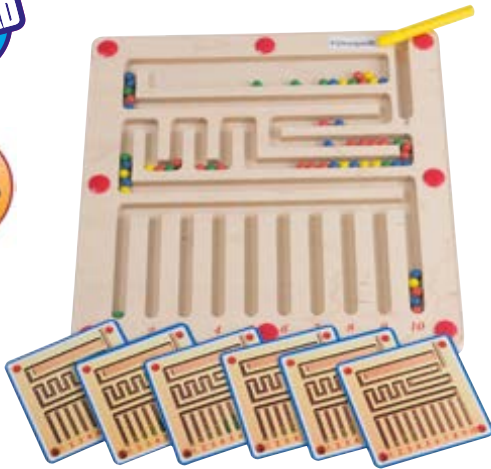

## Zancos Chapa Chap

Zancos de plástico muy resistente. Permiten ejercicios de equilibrio y psicomotores para autonomía del propio cuerpo. Resultan muy atractivos y divertidos por su diseño en forma de una simpática silueta de pie.

## Laberinto magnético

Los más pequeños pueden mover las bolitas de colores a través del laberinto usando el bolígrafo mágico. Los niños mas mayores pueden hacerlo coincidir al mismo tiempo. Incluye 6 ejercicios. Fomenta la coordinación mano-ojo y la coordinación. El tablero es de madera y el contenido total es de 7 piezas. Mide 29,5x29,5 cm.