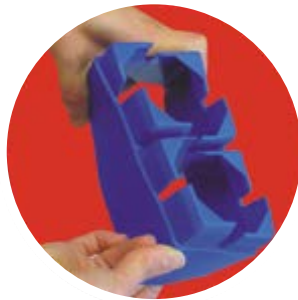

+3 años

Incluye GUÍA DIDÁCTICA

18 meses - 5 años

40
pzs.