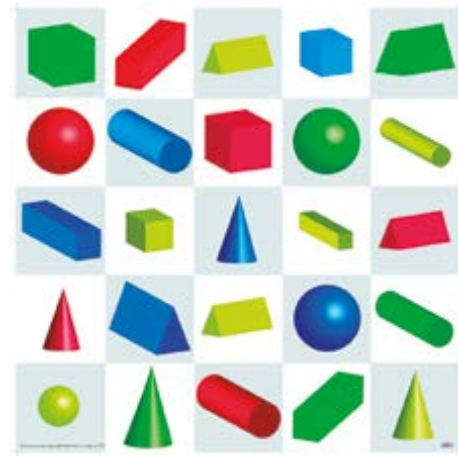

+5 años

Alfombrillas transparentes con bolsillos Bee-bot

Personaliza tu Bee-bot introduciendo tus propias fotos y dibujos. Crea tus propias tarjetas para volver a contar tu historia favorita o como apoyo a cualquier tema interdisciplinar. 1 año de garantía.

Alfombrillas transparentes con bolsillos Bee-bot

NT10BEE300

+5 años

Alfombrilla formas 3d

Este apasionante artículo puede usarse con Bee-bot y Blue-bot para ayudar a que los niños se familiaricen con las formas 3D. Medidas : 75 cm x 75 cm.

Alfombrilla formas 3d

NT10BEE325

+5 años

Alfombrilla formas, colores y tamaños

Un artículo fantástico para combinar las matemáticas con las TIC usando Bee-bot. Utiliza esta alfombrilla para empezar a conocer formas, colores y tamaños.

Alfombrilla formas, colores y tamaños

NT10BEE350

+5 años

Alfombrilla alfabeto para Bee-bot y Blue-bot

Esta alfombrilla es una forma estupenda de aprender a leer y escribir y adquirir competencias en TIC mediante el juego. Contiene letras mayúsculas y minúsculas. 1 año de garantía.

Alfombrilla alfabeto para Bee-bot y Blue-bot

NT10BEE375

Alfombrilla cuadrilla transparente para Bee-bot

Esta alfombrilla transparente 4x4 puede utilizarse como ayuda para la programación de las rutas para Bee-bot. Coloca la alfombrilla sobre una de tus alfombras o mapas o simplemente pide a los alumnos que hagan sus propios diseños.

Alfombrilla cuadrilla transparente para Bee-bot

NT10BEE400

+5 años