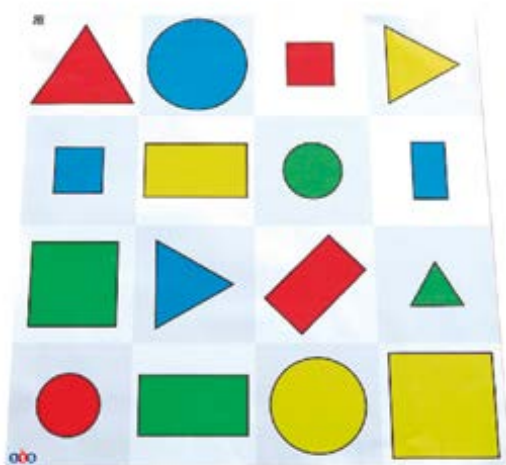

Alfombrilla formas 3d

Este apasionante artículo puede usarse con Bee-bot y Blue-bot para ayudar a que los niños se familiaricen con las formas 3D. Medidas : 75 cm x 75 cm.

Alfombrilla formas 3d

NT10BEE325

+5 años

Alfombrilla formas, colores y tamaños

Un artículo fantástico para combinar las matemáticas con las TIC usando Bee-bot. Utiliza esta alfombrilla para empezar a conocer formas, colores y tamaños.

Alfombrilla formas, colores y tamaños

NT10BEE350