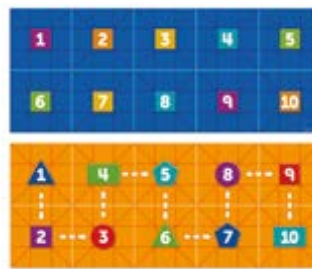

+5 años

Code & Go® Robot Mouse Math Pack

Impulsa el aprendizaje con un enfoque interactivo en las sumas, restas, secuencias de números y otros, mediante la integración de conceptos de codificación en las lecciones de matemáticas. El juego incluye tarjetas de números, tarjetas de codificación, tapetes, dados y guía del profesor con actividades por niveles. Colby el ratón no incluido.

Code & Go® Robot Mouse Math Pack

NTLER2861