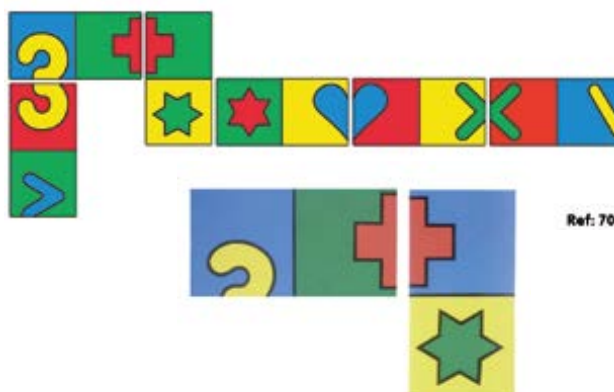

Dominó de simetría

Dominó de gran tamaño para jugar en grupo o en el suelo. Se caracteriza por ser de plástico rígido y lavables con diseños simples y claros con un gran colorido. 28 fichas de 7 x 14 cm. Todo en un maletín de plástico transparente.

Dominó de simetría

MDHE706

Ref: 706

+3 años

Ref: 706