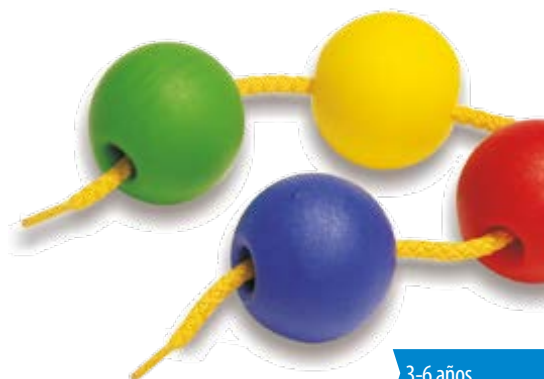

NOVEDAD

I.V.A. SUPER REDUCIDA

+5 años

Cilindros

Material manipulativo que por su pequeño tamaño favorece la ejercitación de los dedos de los niños mayores y de los más habilidosos. Favorece la coordinación óculo-motriz. Aumenta la autoestima. Estimula el sentido artístico y estético, realizando series, collares, pulseras, etc. Bote de 50 cilindros.

Bote de 50 cilindros y cordón

MDLA425

I.V.A. SUPER REDUCIDA

NOVEDAD

+5 años

Discos

Material manipulativo que por su pequeño tamaño favorece la ejercitación de los dedos de los niños mayores y de los más habilidosos. Favorece la coordinación óculo-motriz. Aumenta la autoestima. Estimula el sentido artístico y estético, realizando series, collares, pulseras, etc. Bote de 100 discos.

Bote de 100 discos y cordón

MDLA430

+5 años

Bolas para ensartar

Material manipulativo que por su pequeño tamaño favorece la ejercitación de los dedos de los niños mayores y de los más habilidosos. Favorece la coordinación óculo-motriz. Aumenta la autoestima. Estimula el sentido artístico y estético, realizando series, collares, pulseras, etc. Bote de 300 piezas.

Bolas de 10 mm Ø para ensartar

MDLA451

I.V.A. SUPER REDUCIDA

+4 años

Ensartable Mixto

Ensartable compuesto por piezas pequeñas de formas y colores variados. El especial diseño de cada forma ofrece un ejercicio de manipulación de diferente dificultad. Muy útil para la realización de series, agrupaciones, etc.

Ensartable Mixto

MDLA432

Formas ensartables