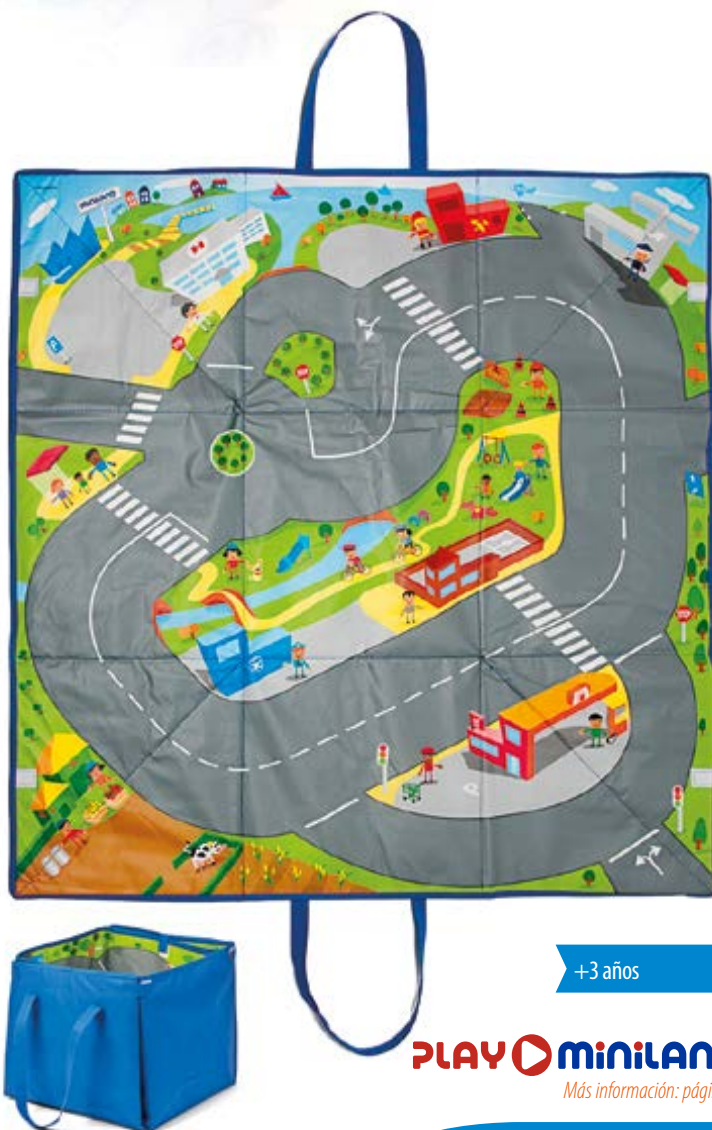

Minimobil Traffic Box

Fáciles de recoger y guardar. Fabricados con materiales lavables y resistentes, para jugar durante muchas horas. Ideal para jugar con la serie de vehículos Minimobil. Simulan el entorno habitual de una ciudad o pueblo, en el que se desenvuelven los niños y las niñas. Resultan un buen apoyo didáctico en el tema de la Educación Vial, al aparecer las señales más usuales de circulación y al plantearse sobre el juego las situaciones cotidianas con las que nos encontramos diariamente. Medidas: 100 X 100 cm.

Minimobil Traffic Box

MD97096