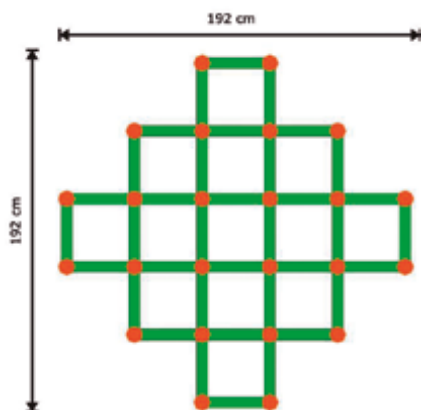

Gran parque infantil multiactividades Little Tikes

Gimnasio extra grande multiactividades que posibilita diversas actividades como trepar, deslizarse y gatear. Dispone de cuatro niveles más una gran zona de juego abajo. Dispone de 2 toboganes, uno de 90 cm y otro extralargo y ondulado de 180 cm. Durabilidad y resistente al paso del tiempo. Máximo 8 niños de 45 kg. a la vez. Dimensiones montado: 118x330x211 cm. Peso: 111,8 kg.

Gran parque infantil multiactividades Little Tikes

MDL145

+3 años

Gran casa Club Little Tikes

Casita con actividades y un divertido tobogán. También tiene 2 columpios para una mayor actividad y diversión. Dimensiones: 365 x 173 x 193 cm.

Gran casa Club Little Tikes

MDL190

3-6 años

El gran laberinto

Gran Laberinto FETTÉN para el juego lúdico de los niños en el patio o sala de psicomotricidad. Es una estructura estable y que no necesita anclarse al suelo. Cuenta con 3 plantas escalonadas y torre superior con tejadillo. Medidas mínimas de los cubos: 33,5 cm x 33,5 cm x 33,5 cm. Utilizar en presencia de un adulto. Está diseñado para niños de 3 a 6 años. Se recomienda no utilizar por más de 8 niños a la vez. Utilizar en espacios o porches interiores.

El gran laberinto

MDLA148