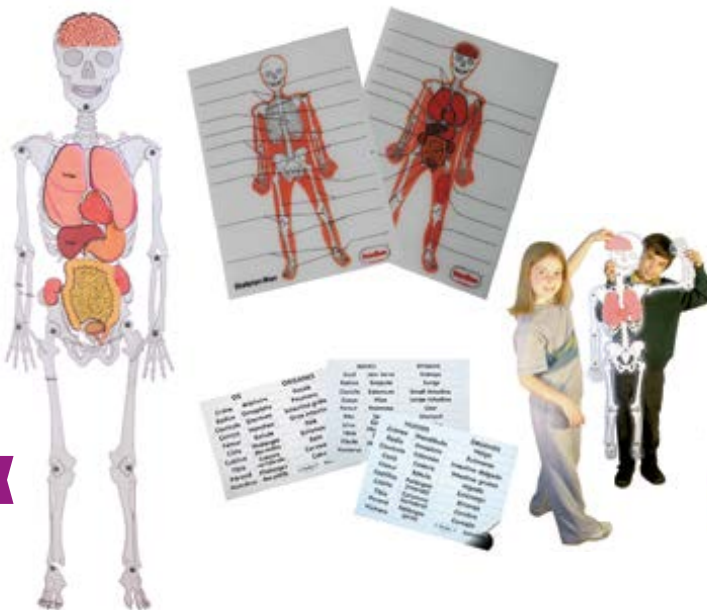

8-14 años

45 pcs.

8-14 años

50 cm

Set anatomía 11 piezas

Complemento idóneo para las clases teóricas de anatomía de primaria. Este torso de efecto realista se descompone en 11 piezas. De gran calidad y detalle. Tamaño: 50 cm.

Set anatomía 11 piezas

MD99020

56 cm

Human Anatomy

Muestra de forma realista las partes importantes del cuerpo humano. Montando y desmontando el modelo se aprende la relación y ubicación de los diferentes órganos. Consultando el manual se entienden de forma clara las funciones específicas de cada uno. Nº de piezas: 45. Tamaño: 56 cm.

Human anatomy

MD99060

+5 años

El hombre esqueleto

Gran esqueleto articulado de pared con pegatinas estáticas de los nombres de los huesos y órganos, incluyendo también ahora dos fichas del cuerpo humano para escribir y borrar en ellas. Todo realizado en plástico flexible y lavable. Contenido: esqueleto, 10 órganos, 30 etiquetas estáticas y dos tarjetas del cuerpo humano para escribir en ellas con rotuladores tipo veleda. Palabras clave: Juguete educativo, material didáctico, material educativo, aprender, huesos, órganos.

El hombre esqueleto

MDHE863

+3 años

Gator Grabber Tweezers™

Pinzas de tamaño idóneo para manos pequeñas y excelente para desarrollar el agarre de pinza, clave para las habilidades motoras finas. Las pinzas de 10 cm vienen en seis colores y se guardan en un práctico contenedor hermético. Juego de 12 piezas.

Gator Grabber Tweezers™

MDLER2963